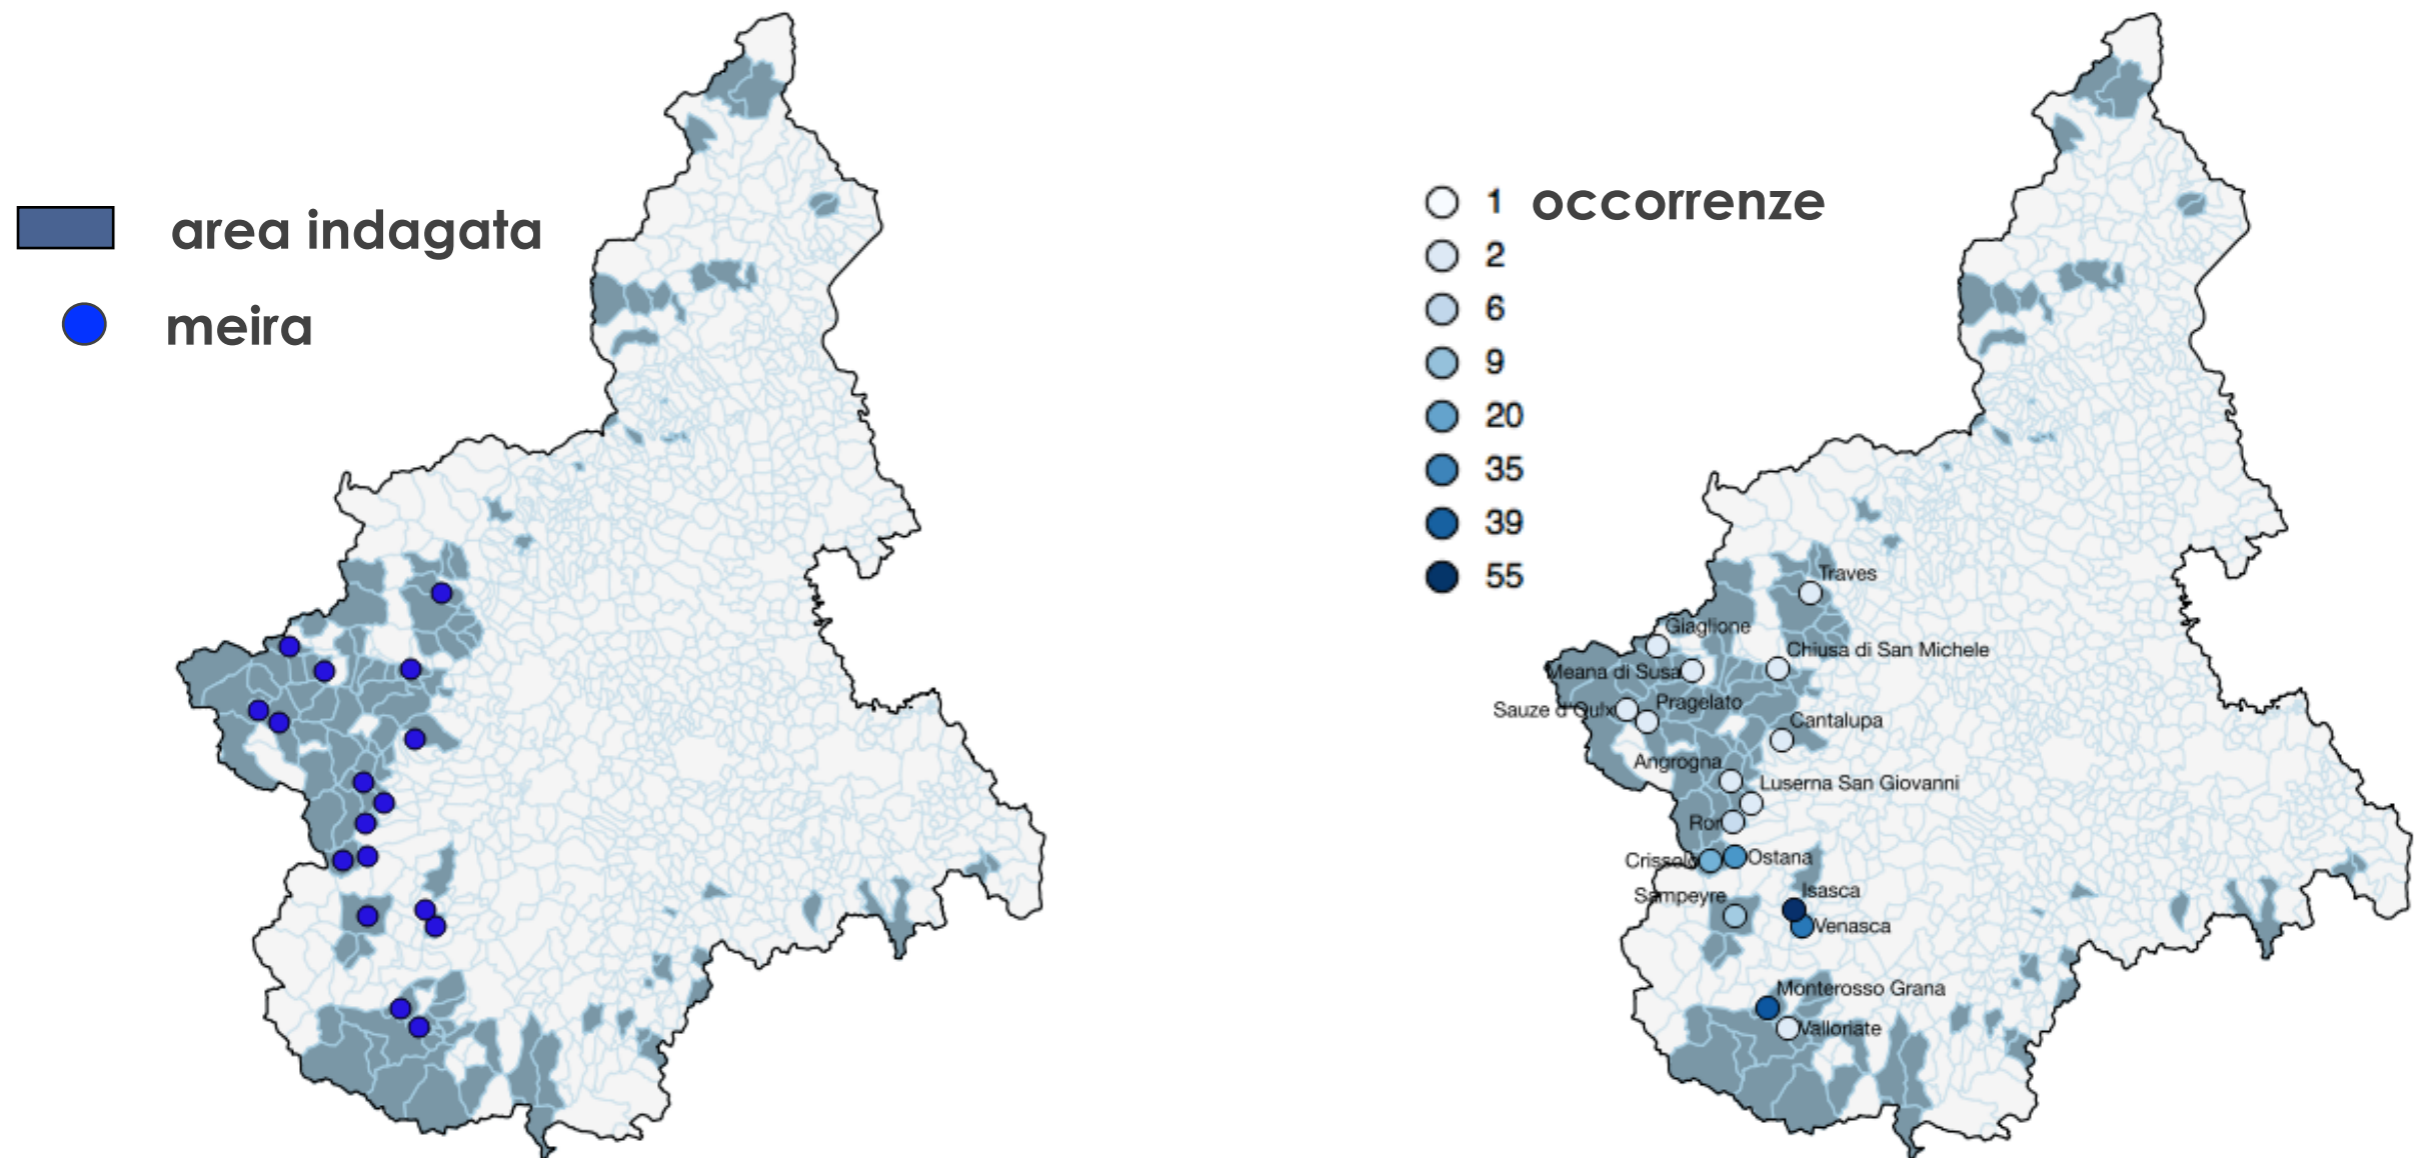

ATPM: area di inchiesta

cartina elaborata con QGIS 2.14 (<http://qgis.org>)

il tipo alpe

-  area indagata
-  alp/arp

cartina elaborata con QGIS 2.14 (<http://qgis.org>)

il tipo gias

-  area indagata
-  gias

cartina elaborata con QGIS 2.14 (<http://qgis.org>)

il tipo meira

il tipo mianda

il tipo foresto

il tipo preza

la cascina di montagna (AIS 1192)

- 224 *la kazétra*
- 237 *la báyla, la kazétra+*
- 315 *la čazétra+*
- 322 *la málča*, la kazétra*, al čazéft+*
- 328 *kazétra*
- 331 *la kazétra*

area indagata
tipi toponimici