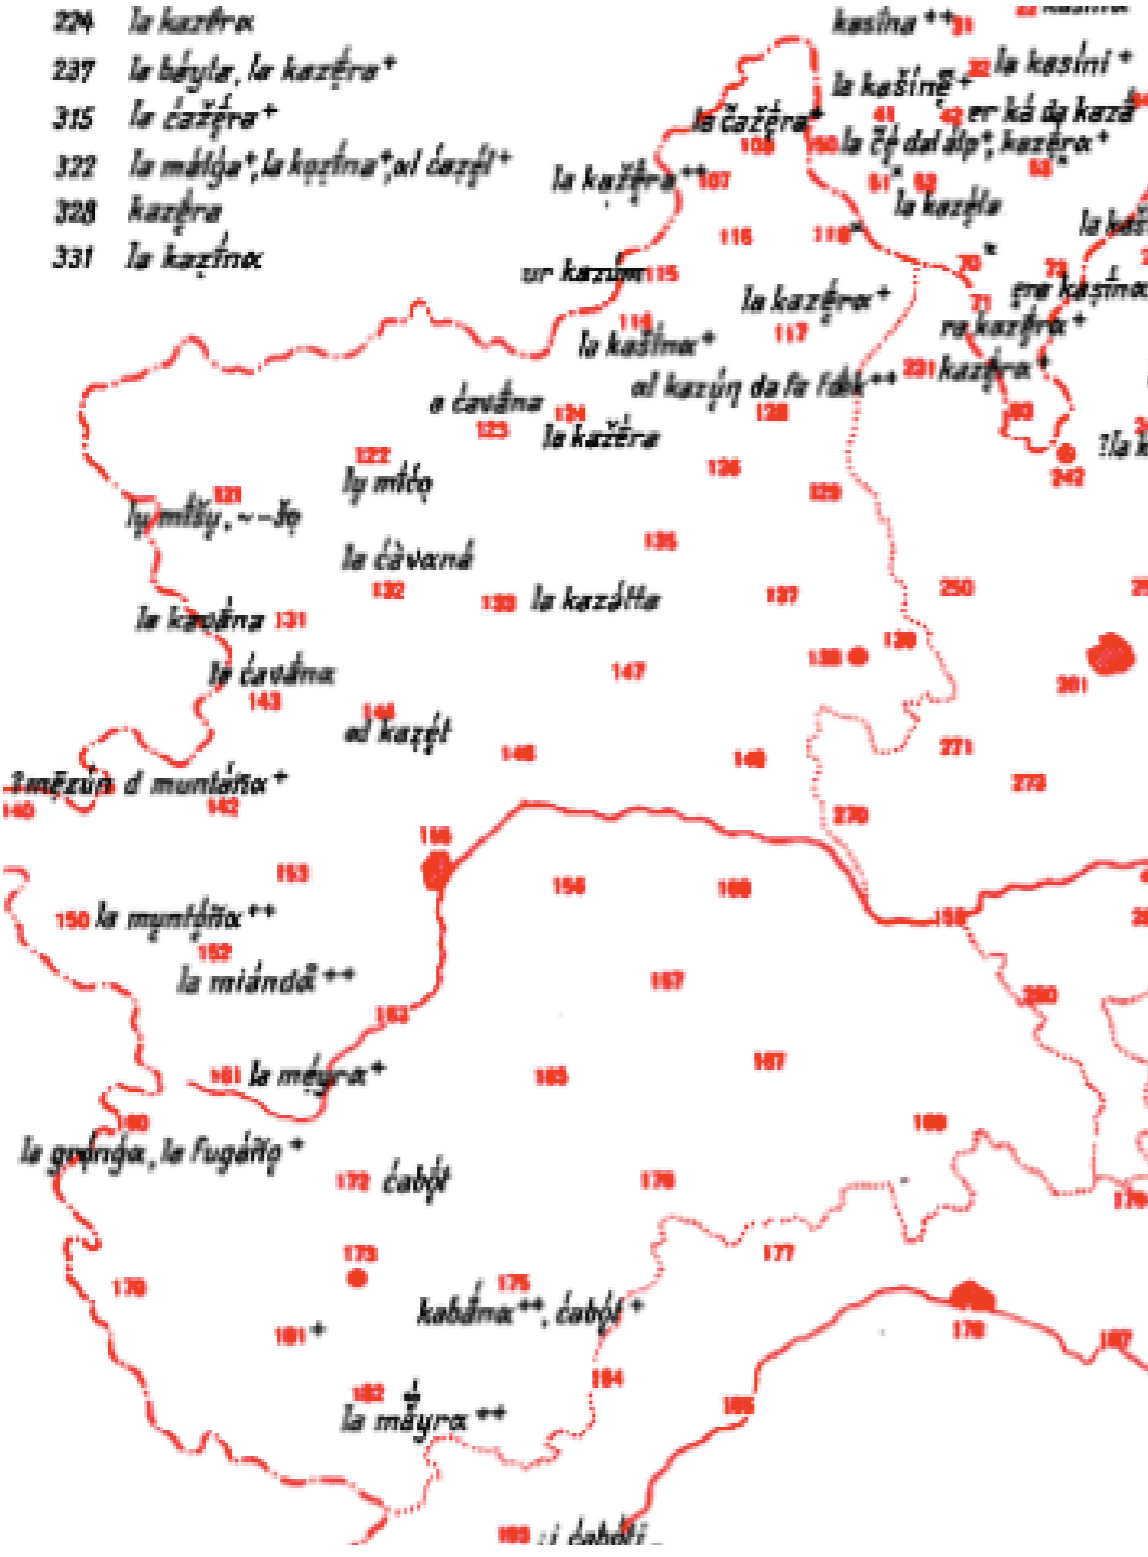

ATPM: area di inchiesta

cartina elaborata con QGIS 2.14 (<http://qgis.org>)

il tipo alpe

-  area indagata
-  alp/arp

cartina elaborata con QGIS 2.14 (<http://qgis.org>)

il tipo gias

-  area indagata
-  gias

cartina elaborata con QGIS 2.14 (<http://qgis.org>)

il tipo meira

il tipo mianda

il tipo foresto

il tipo preza

la cascina di montagna (AIS 1192)

- 224 *la kazétra*
- 237 *la báyla, la kazétra+*
- 315 *la čazétra+*
- 322 *la málča*, la kazétra*, al čazéft+*
- 328 *kazétra*
- 331 *la kazétra*

area indagata
tipi toponimici