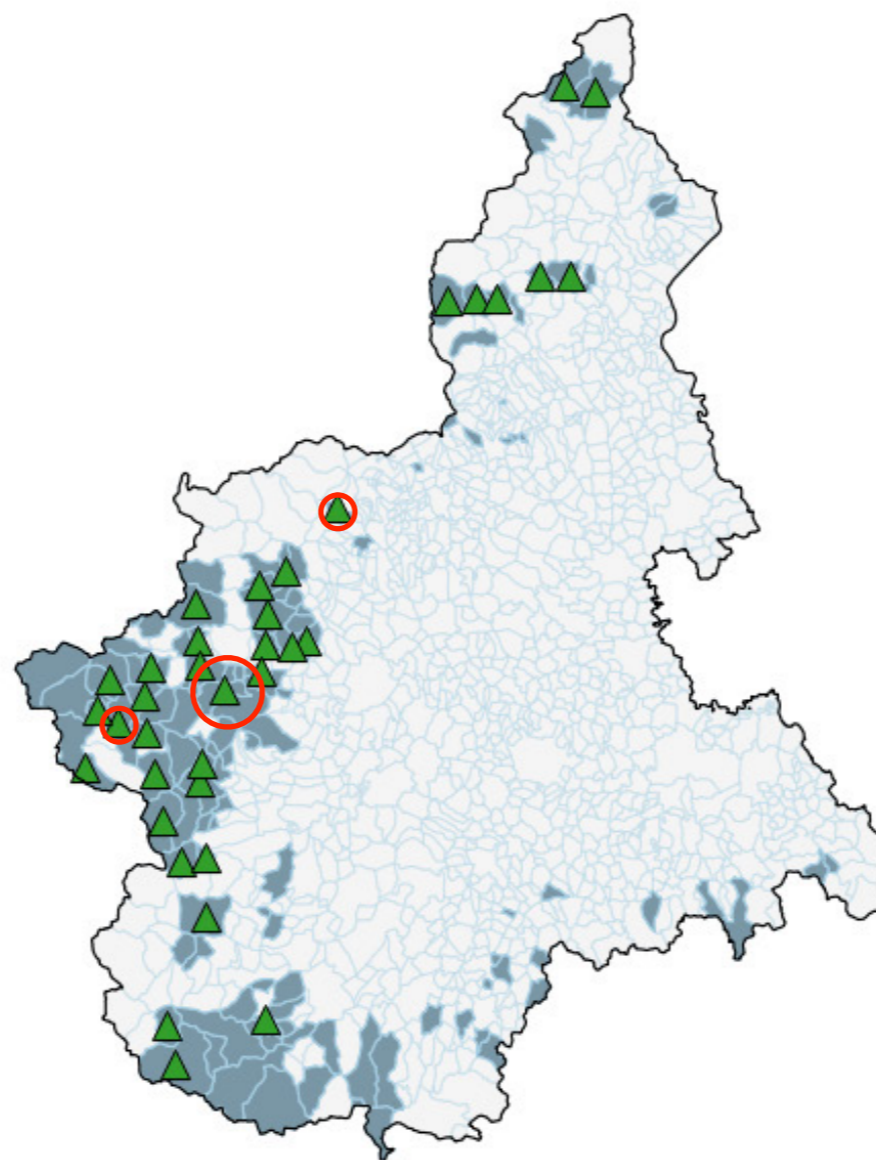

ATPM: area di inchiesta

cartina elaborata con QGIS 2.14 (<http://qgis.org>)

il tipo alpe

-  area indagata
-  alp/arp

cartina elaborata con QGIS 2.14 (<http://qgis.org>)

il tipo gias

-  area indagata
-  gias

cartina elaborata con QGIS 2.14 (<http://qgis.org>)

il tipo meira

il tipo mianda

il tipo foresto

il tipo preza

la cascina di montagna (AIS 1192)

- 224 *la kazétra*
- 237 *la báyla, la kazétra+*
- 315 *la čazétra+*
- 322 *la málča*, la kazétra*, al čazéft+*
- 328 *kazétra*
- 331 *la kazétra*

area indagata
tipi toponimici