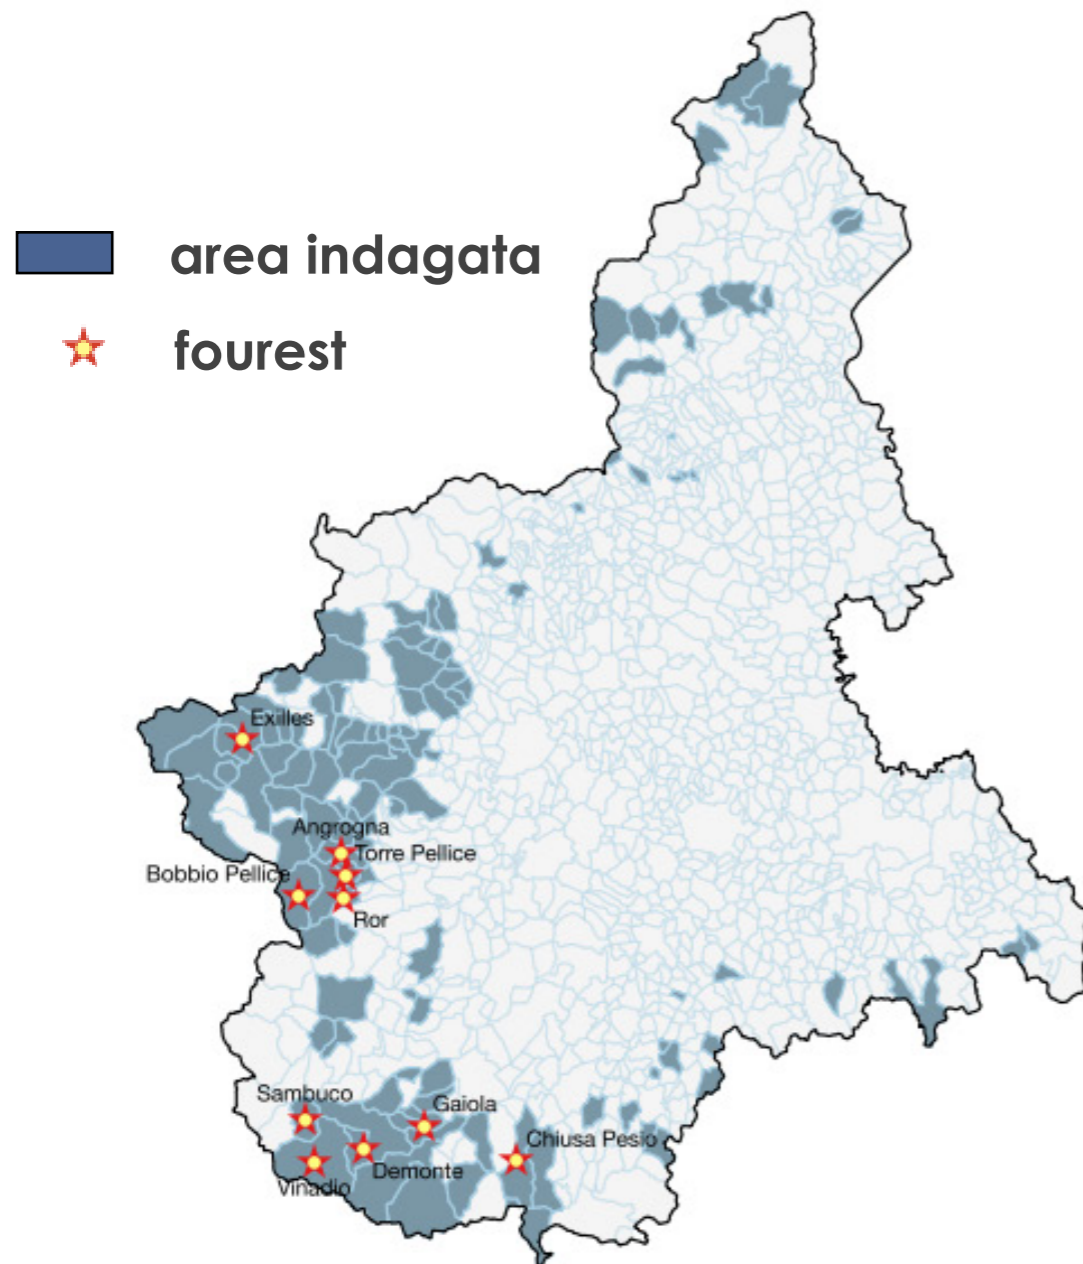

ATPM: area di inchiesta

cartina elaborata con QGIS 2.14 (<http://qgis.org>)

il tipo alpe

-  area indagata
-  alp/arp

cartina elaborata con QGIS 2.14 (<http://qgis.org>)

il tipo gias

-  area indagata
-  gias

cartina elaborata con QGIS 2.14 (<http://qgis.org>)

il tipo meira

il tipo mianda

il tipo foresto

il tipo preza

la cascina di montagna (AIS 1192)

- 224 *la kazétra*
- 237 *la báyla, la kazétra+*
- 315 *la čazétra+*
- 322 *la málča*, la kazétra*, al čazéft+*
- 328 *kazétra*
- 331 *la kazétra*

area indagata
tipi toponimici