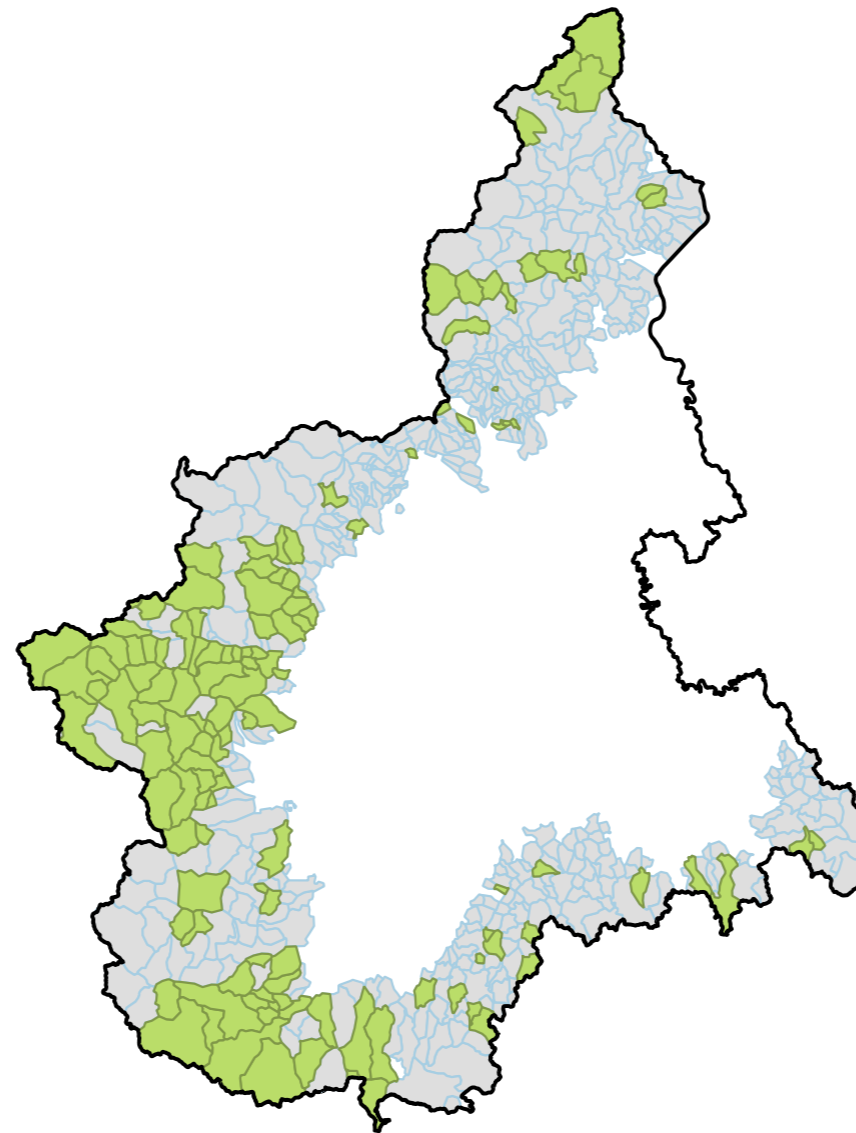

ATPM: area di inchiesta

cartina elaborata con QGIS 2.14 (<http://qgis.org>)

il tipo alpe

-  area indagata
-  alp/arp

cartina elaborata con QGIS 2.14 (<http://qgis.org>)

il tipo gias

-  area indagata
-  gias

cartina elaborata con QGIS 2.14 (<http://qgis.org>)

il tipo meira

il tipo mianda

il tipo foresto

il tipo preza

la cascina di montagna (AIS 1192)

- 224 *la kazétra*
- 237 *la báyla, la kazétra+*
- 315 *la čazétra+*
- 322 *la málča*, la kazétra*, al čazéft+*
- 328 *kazétra*
- 331 *la kazétra*

area indagata
tipi toponimici