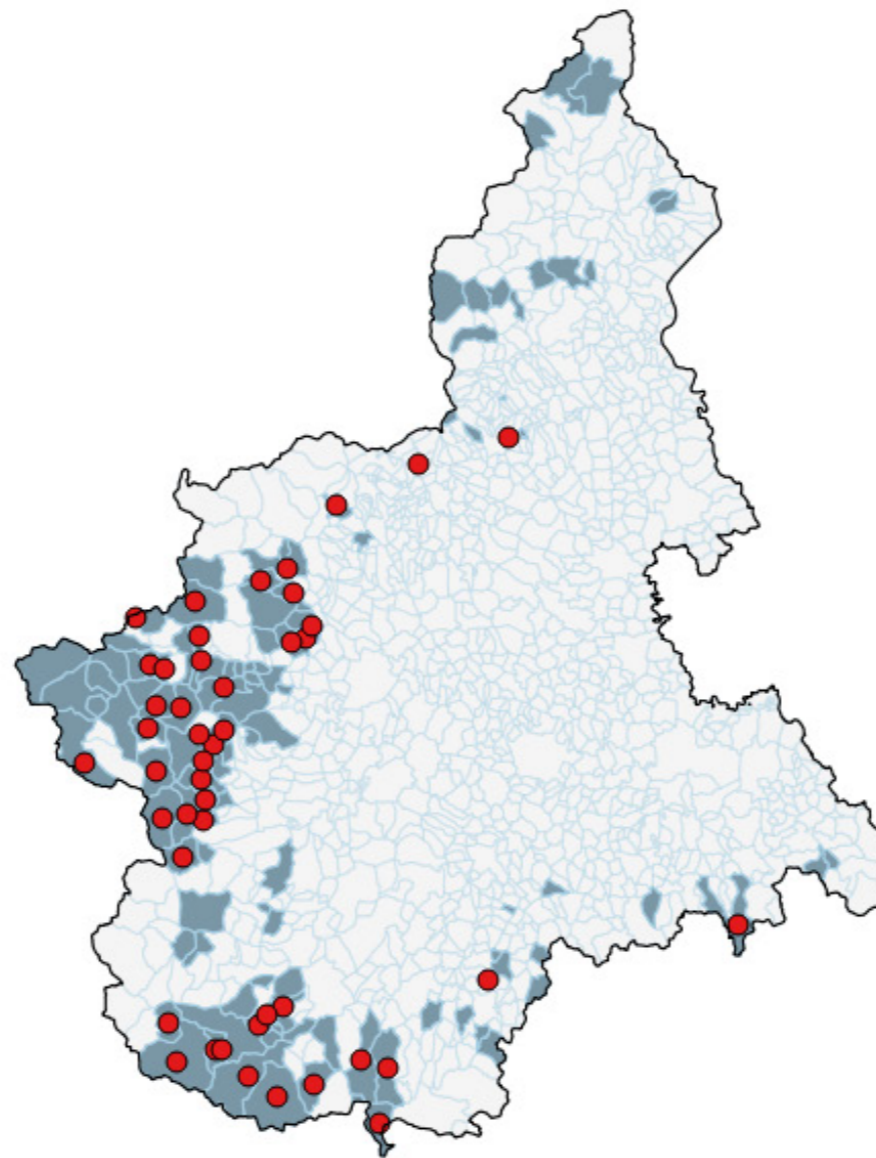

ATPM: area di inchiesta

cartina elaborata con QGIS 2.14 (<http://qgis.org>)

il tipo alpe

-  area indagata
-  alp/arp

cartina elaborata con QGIS 2.14 (<http://qgis.org>)

il tipo gias

-  area indagata
-  gias

cartina elaborata con QGIS 2.14 (<http://qgis.org>)

il tipo meira

il tipo mianda

il tipo foresto

il tipo preza

la cascina di montagna (AIS 1192)

- 224 *la kazétra*
- 237 *la báyla, la kazétra+*
- 315 *la čazétra+*
- 322 *la málča*, la kazétra*, al čazéft+*
- 328 *kazétra*
- 331 *la kazétra*

area indagata
tipi toponimici