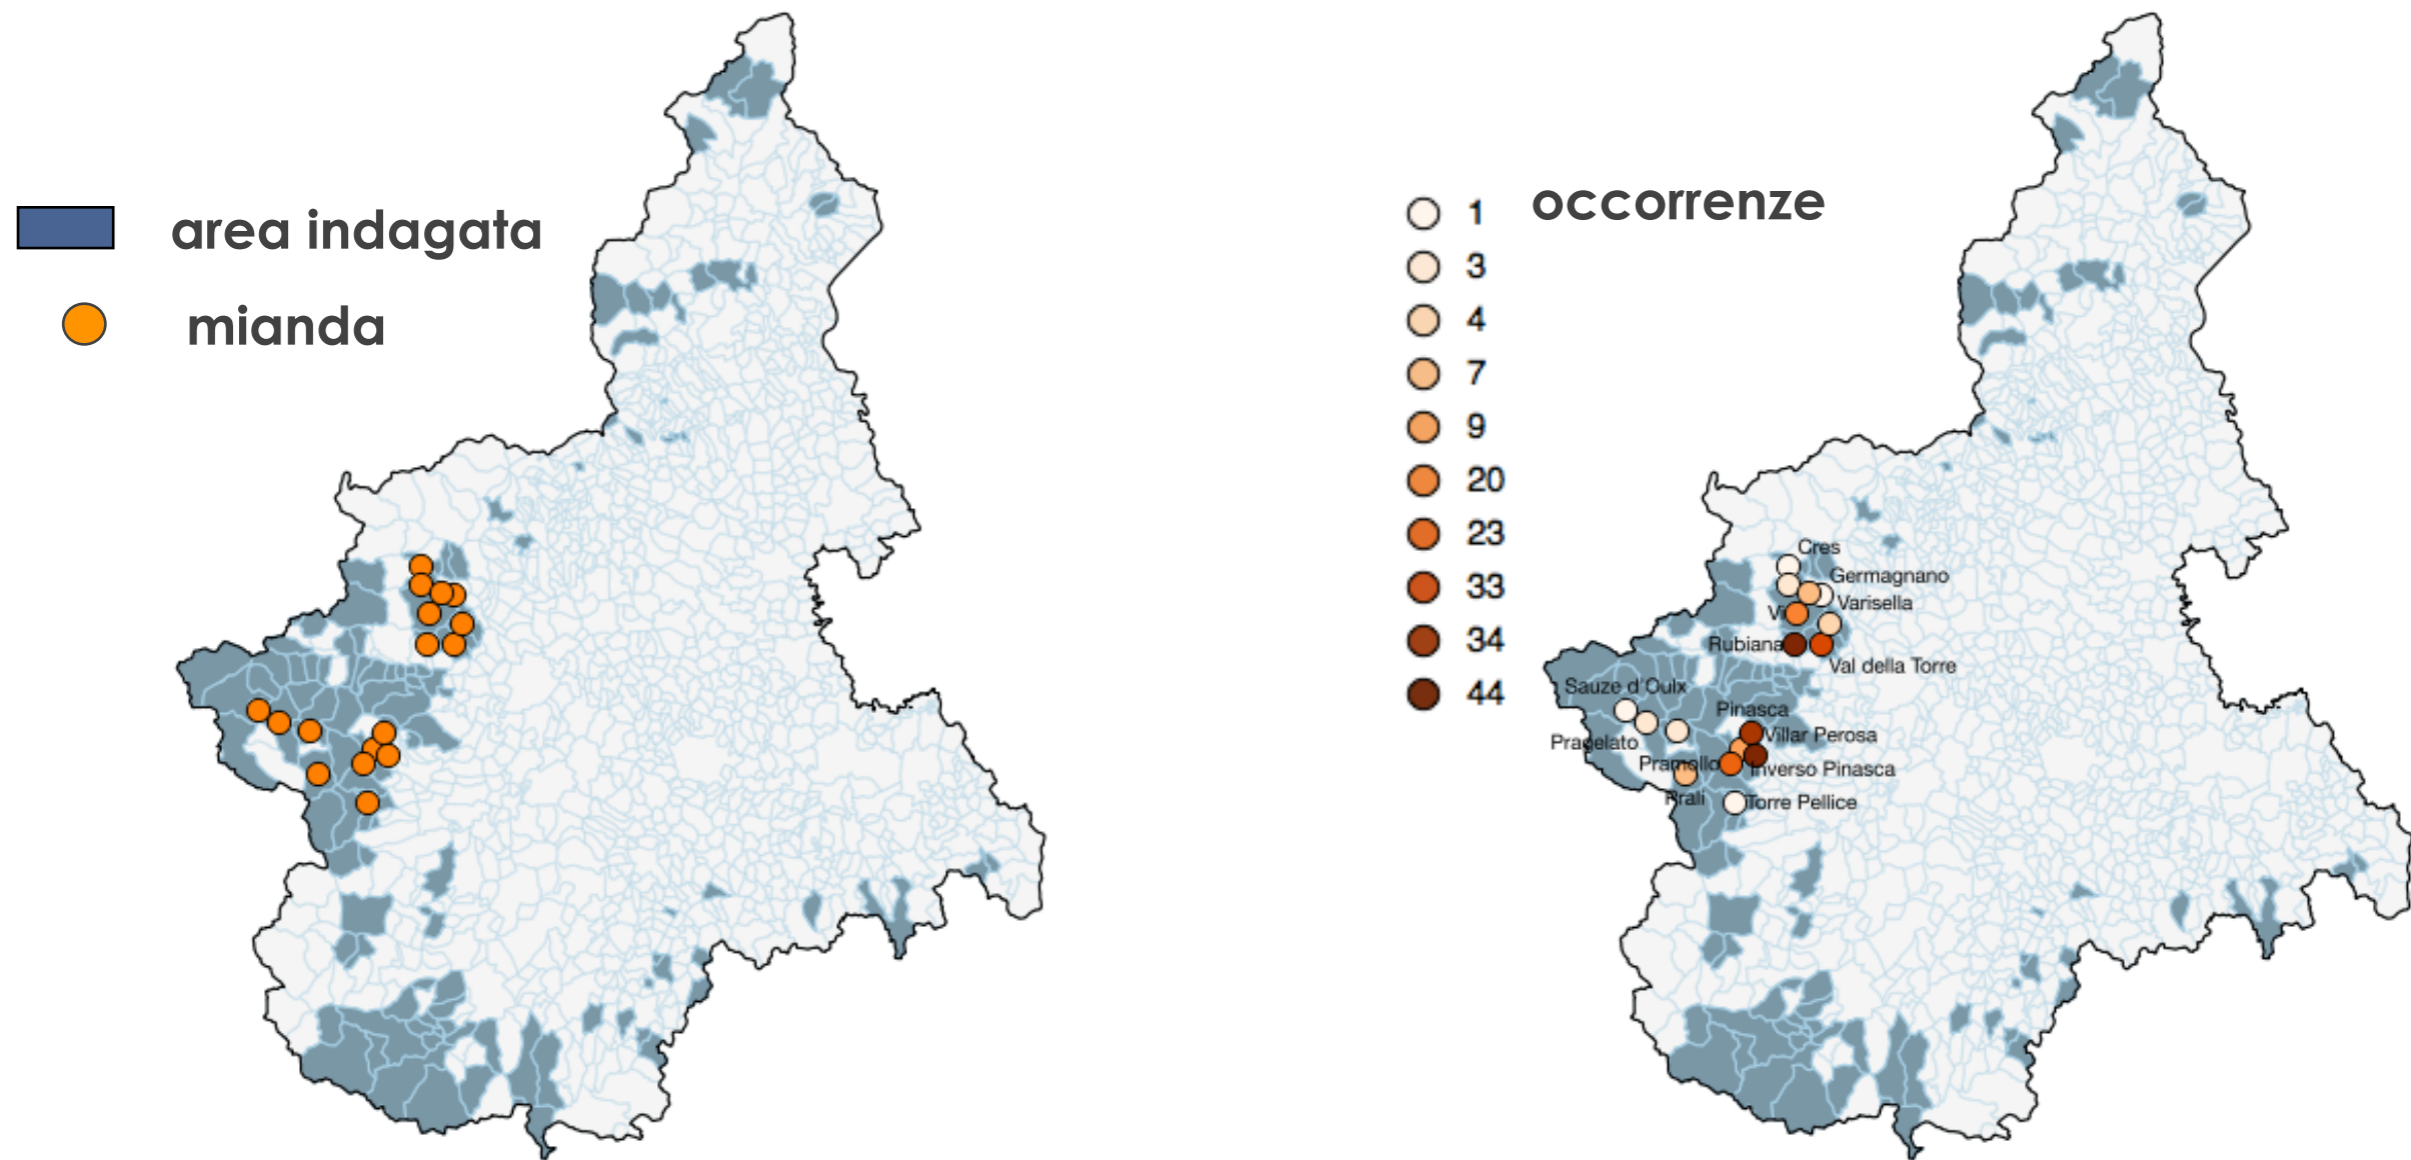

ATPM: area di inchiesta

cartina elaborata con QGIS 2.14 (<http://qgis.org>)

il tipo alpe

-  area indagata
-  alp/arp

cartina elaborata con QGIS 2.14 (<http://qgis.org>)

il tipo gias

-  area indagata
-  gias

cartina elaborata con QGIS 2.14 (<http://qgis.org>)

il tipo meira

il tipo mianda

il tipo foresto

il tipo preza

la cascina di montagna (AIS 1192)

- 224 *la kazétra*
- 237 *la báyla, la kazétra+*
- 315 *la čazétra+*
- 322 *la málča*, la kazétra*, al čazéft+*
- 328 *kazétra*
- 331 *la kazétra*

area indagata
tipi toponimici