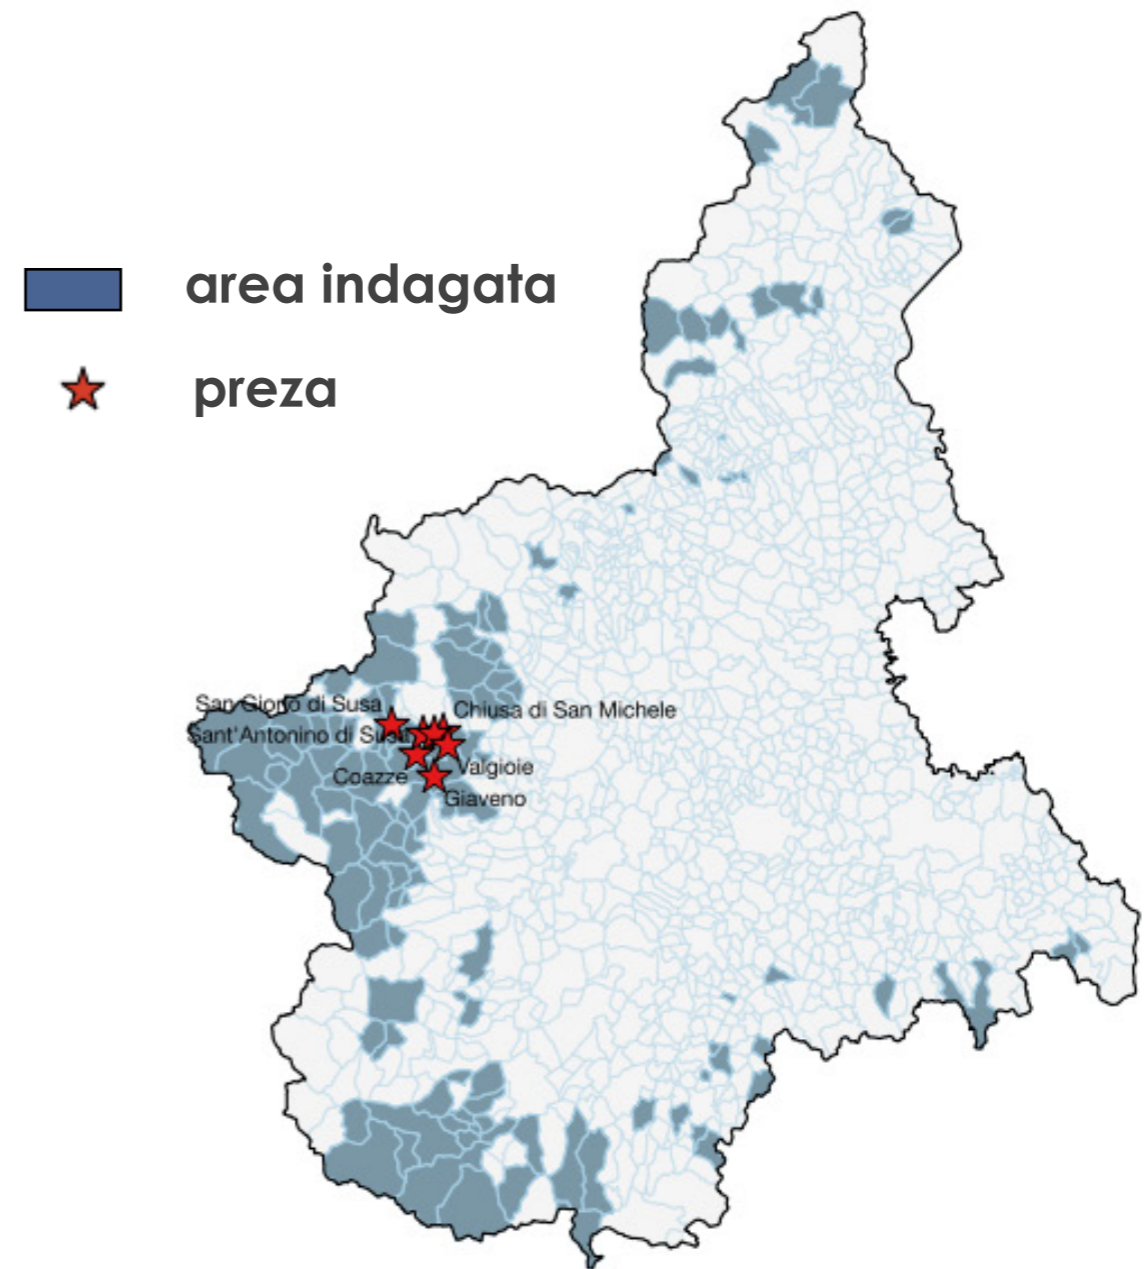

ATPM: area di inchiesta

cartina elaborata con QGIS 2.14 (<http://qgis.org>)

il tipo alpe

-  area indagata
-  alp/arp

cartina elaborata con QGIS 2.14 (<http://qgis.org>)

il tipo gias

-  area indagata
-  gias

cartina elaborata con QGIS 2.14 (<http://qgis.org>)

il tipo meira

il tipo mianda

il tipo foresto

il tipo preza

la cascina di montagna (AIS 1192)

- 224 *la kazétra*
- 237 *la báyla, la kazétra+*
- 315 *la čazétra+*
- 322 *la málča*, la kazétra*, al čazéft+*
- 328 *kazétra*
- 331 *la kazétra*

area indagata
tipi toponimici