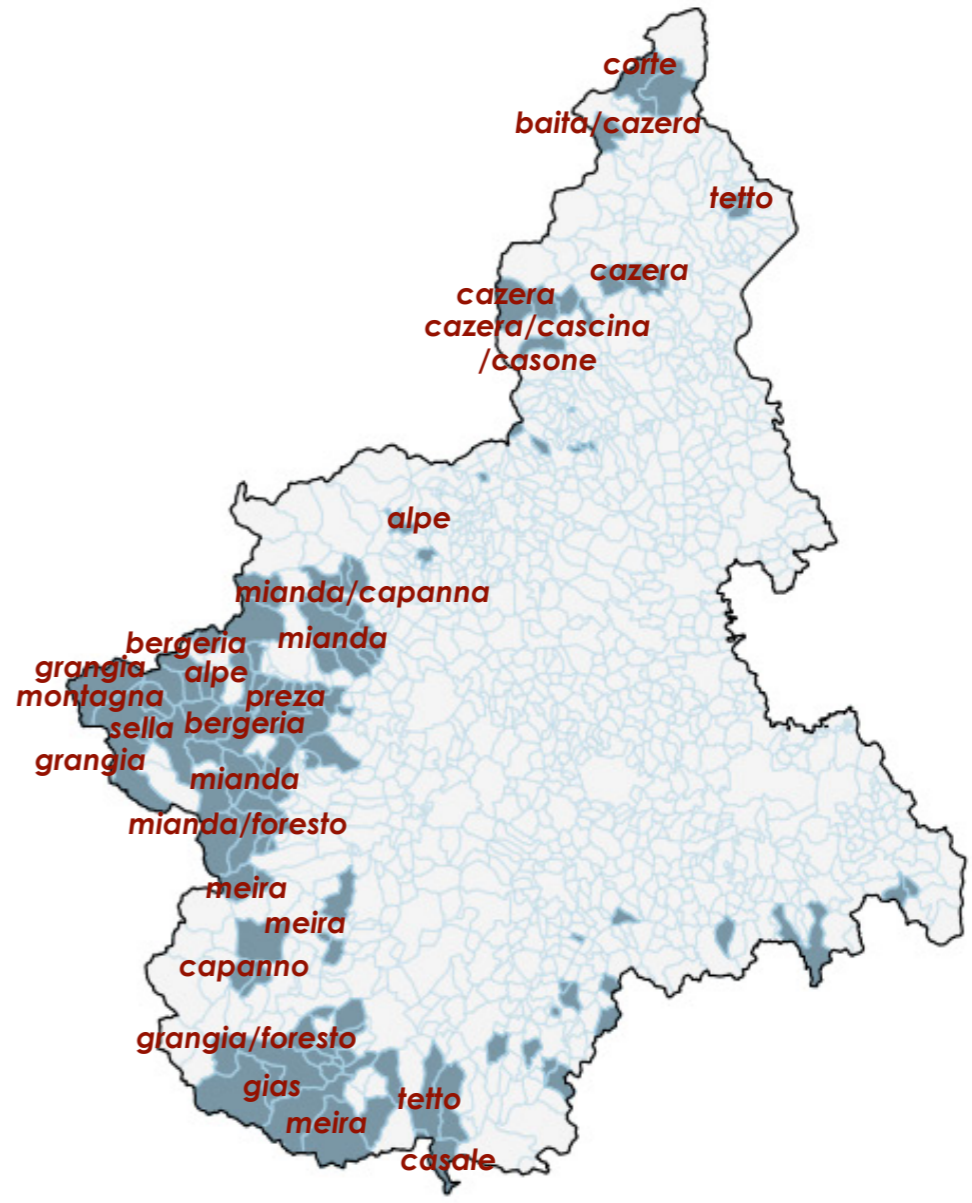

ATPM: area di inchiesta

cartina elaborata con QGIS 2.14 (<http://qgis.org>)

il tipo alpe

-  area indagata
-  alp/arp

cartina elaborata con QGIS 2.14 (<http://qgis.org>)

il tipo gias

-  area indagata
-  gias

cartina elaborata con QGIS 2.14 (<http://qgis.org>)

il tipo meira

il tipo mianda

il tipo foresto

il tipo preza

la cascina di montagna (AIS 1192)

- 224 *la kazétra*
- 237 *la báyla, la kazétra+*
- 315 *la čazétra+*
- 322 *la málča*, la kazétra*, al čazéft+*
- 328 *kazétra*
- 331 *la kazétra*

area indagata
tipi toponimici